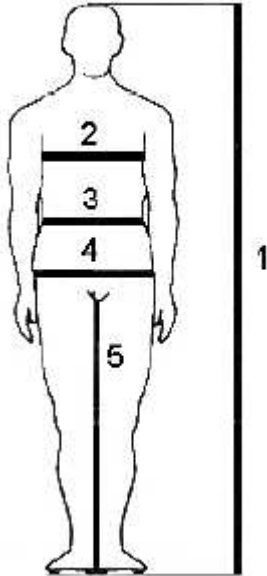

Tämä taulukko kertoo sinulle VeKu -ajopukujen kokonumerointia vastaavat mitat. Jos mittasi eivät sovi taulukon kokonumeroihin, vaihtoehtosi on mittatilauspuku.

Tunnusmitat

Apumitat

Koko	2 Rinnan ympäryys cm	3 Vyötärö cm	4 Lantio cm	5 Jalan sisäpituus cm	6 Olka-hiha cm	7 Hartia cm	9 Koukku cm
48	95 -100	79 - 84	90 - 94	73 - 75	73 - 75	47 - 49	164 - 167
50	100 -104	84 - 88	93 - 97	73 - 75	74 - 76	48 - 50	167 - 169
52	106 - 109	87 - 90	98 - 102	74 - 76	75 - 77	50 - 52	169 - 171
54	109 - 112	91 - 96	103 - 107	75 - 77	77 - 79	52 - 54	172 - 174
56	114 - 118	97 - 102	108 - 112	75 - 77	79 - 81	53 - 55	174 - 180
58	119 - 124	103 - 109	114 - 118	75 - 77	80 - 82	54 - 56	181 - 184
60	123 - 126	110 - 118	119 - 125	77 - 79	81 - 83	55 - 57	182 - 185
62	128 - 132	117 - 120	123 - 124	78 - 80	81 - 83	56 - 58	184 - 186