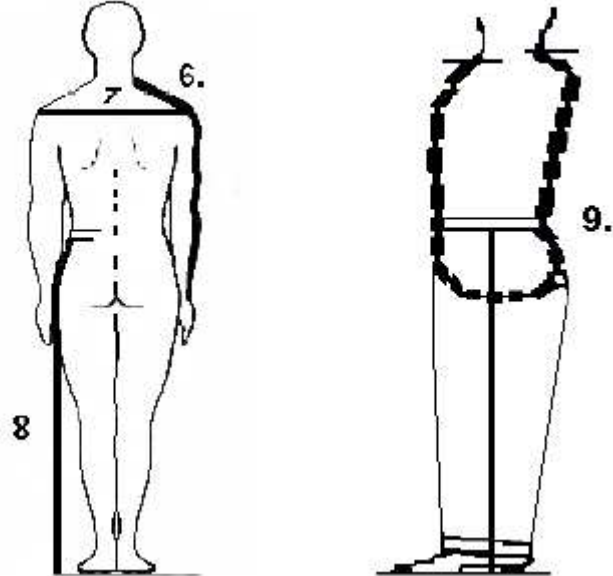

Tämä taulukko kertoo sinulle VeKu -ajopukujen kokonumerointia vastaavat mitat. Jos mittasi eivät sovi taulukon kokonumeroihin, vaihtoehtosi on mittatilauspuku.

Tunnusmitat

Apumitat

Koko	2 Rinnan ympäryys cm	3 Vyötärö cm	4 Lantio cm	5 Jalan sisäpituus cm	6 Olka-hiha cm	7 Hartia cm	9 Koukku cm
48	95 -100	79 - 84	90 - 94	73 - 75	73 - 75	47 - 49	164 - 167
50	100 -104	84 - 88	93 - 97	73 - 75	74 - 76	48 - 50	167 - 169
52	106 - 109	87 - 90	98 - 102	74 - 76	75 - 77	50 - 52	169 - 171
54	109 - 112	91 - 96	103 - 107	75 - 77	77 - 79	52 - 54	172 - 174
56	114 - 118	97 - 102	108 - 112	75 - 77	79 - 81	53 - 55	174 - 180
58	119 - 124	103 - 109	114 - 118	75 - 77	80 - 82	54 - 56	181 - 184
60	123 - 126	110 - 118	119 - 125	77 - 79	81 - 83	55 - 57	182 - 185
62	128 - 132	117 - 120	123 - 124	78 - 80	81 - 83	56 - 58	184 - 186